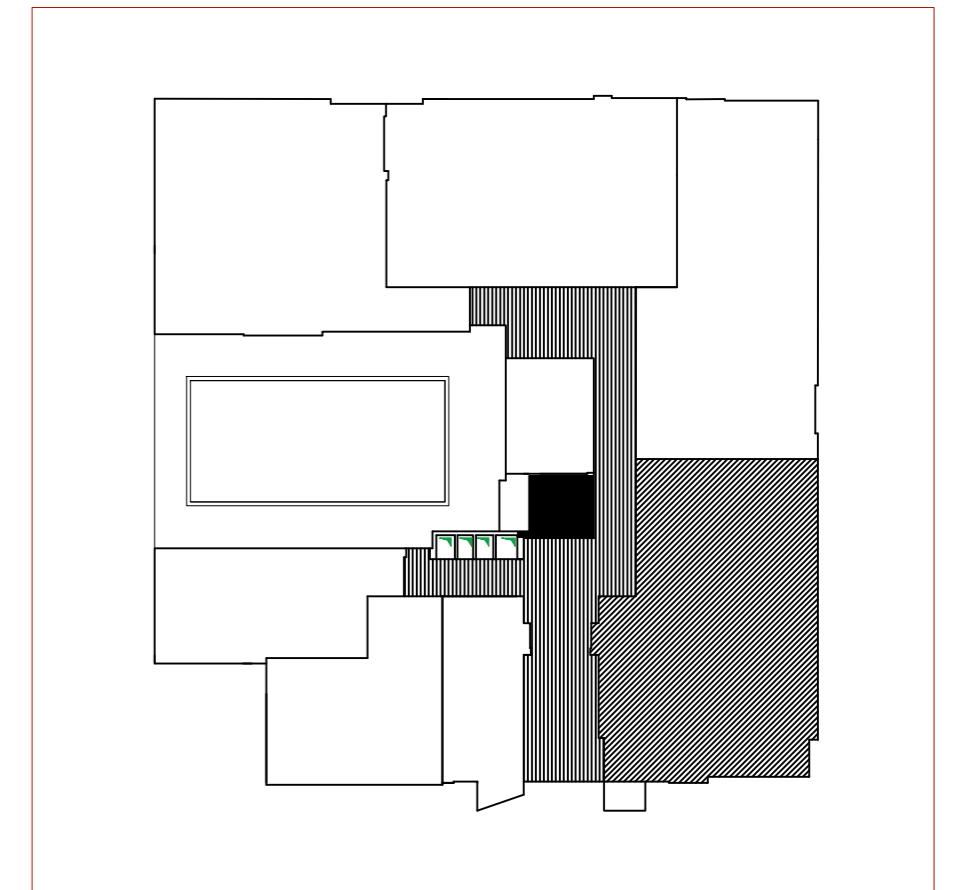

PANAMERA II

92.50 m ²	13.87 m ²	106.37 m ²
----------------------	----------------------	-----------------------

APPT . 0.1

Bureau d'Architecture

Adresse : RUE RIBAT - IMM DAGHRIR - SOUSSE
Tel : 73 222 212 - 50 575 801