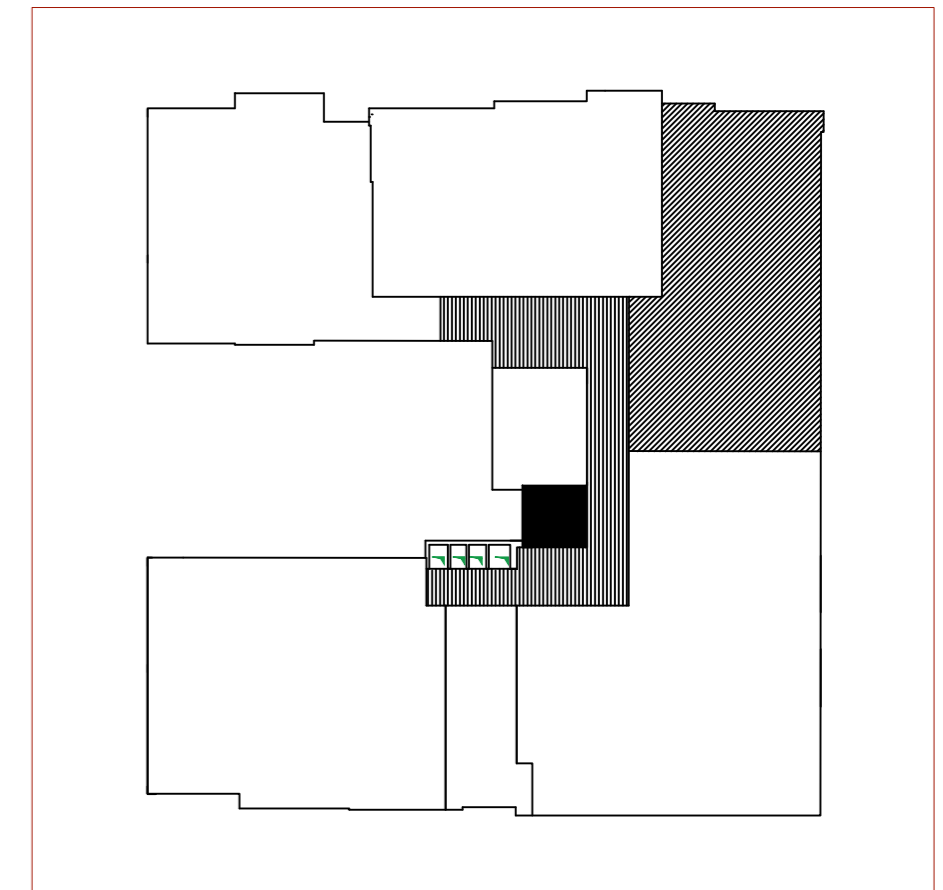

PANAMERA II

82.39 m ²	12.35 m ²	94.73 m ²
----------------------	----------------------	----------------------

APPT . 02

Bureau d'Architecture

KAIS EL ASKRI
Architecte

Adresse : RUE RIBAT -IMM DAGHRIR -SOUSSE
Tel : 73 222 212 - 50 575 801

SOCIETE IMMOBILIERE BELKACEM

**Immobilière
BelKacem**

Adresse : RUE LE GRAND MAGHREB -IMM PANAMERA-KHZEMA -SOUSSE

**RESIDENCE "PANAMERA II" R+4
SAHOUL IV - SOUSSE**

Bureau d'Architecture d'interieur

Architectural Design Co.