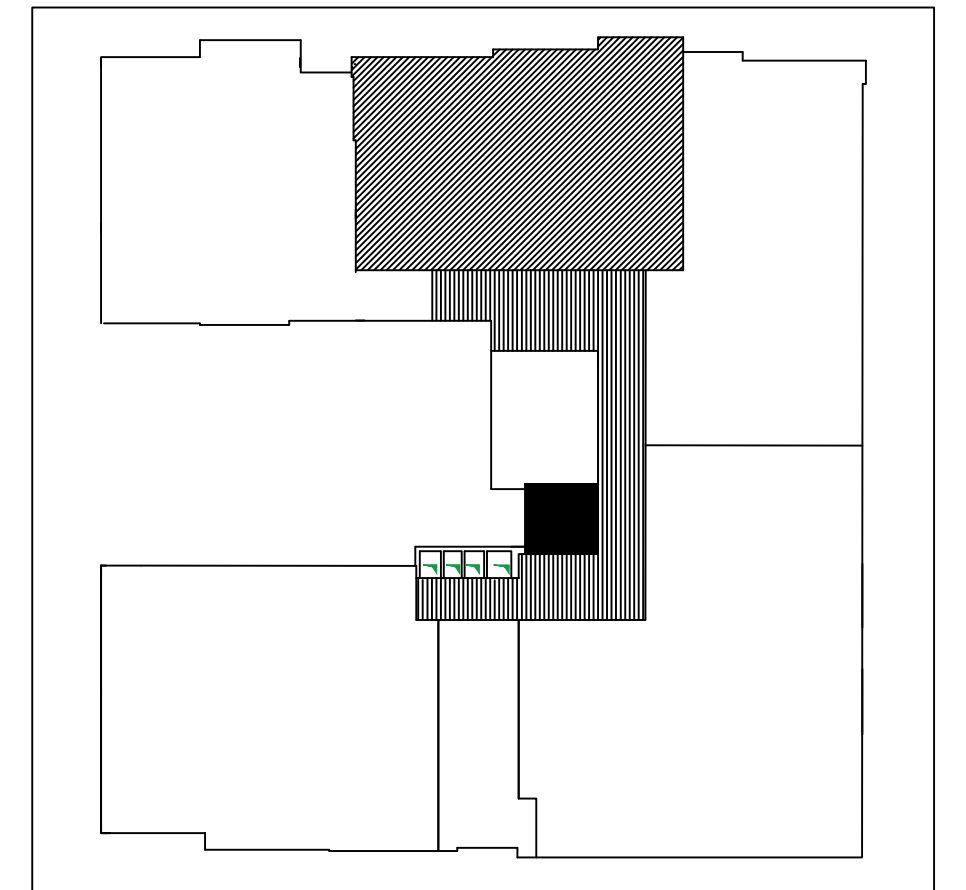

PANAMERA II

77 m² | 11.55 m² | 88.55 m²

APPT . 03

Bureau d'Architecture

KAIS EL ASKRI
 Architecte

Adresse : RUE RIBAT - IMM DAGHRIR - SOUSSE
 Tel : 73 222 212 - 50 575 801

SOCIETE IMMOBILIERE BELKACEM

**Immobilière
 BelKacem**

Adresse : RUE LE GRAND MAGHREB - IMM PANAMERA-KHZEMA - SOUSSE

**RESIDENCE "PANAMERA II" R+4
 SAHOUL IV - SOUSSE**

Bureau d'Architecture d'interieur

Architectural Design Co.

Mehdi Gafsi | Walid Fakhfakh
 Adresse : centre urbain nord,
 imm. cercle des bureaux, Tunis
 Tel : 52 23 22 66 - 22 68 07 99