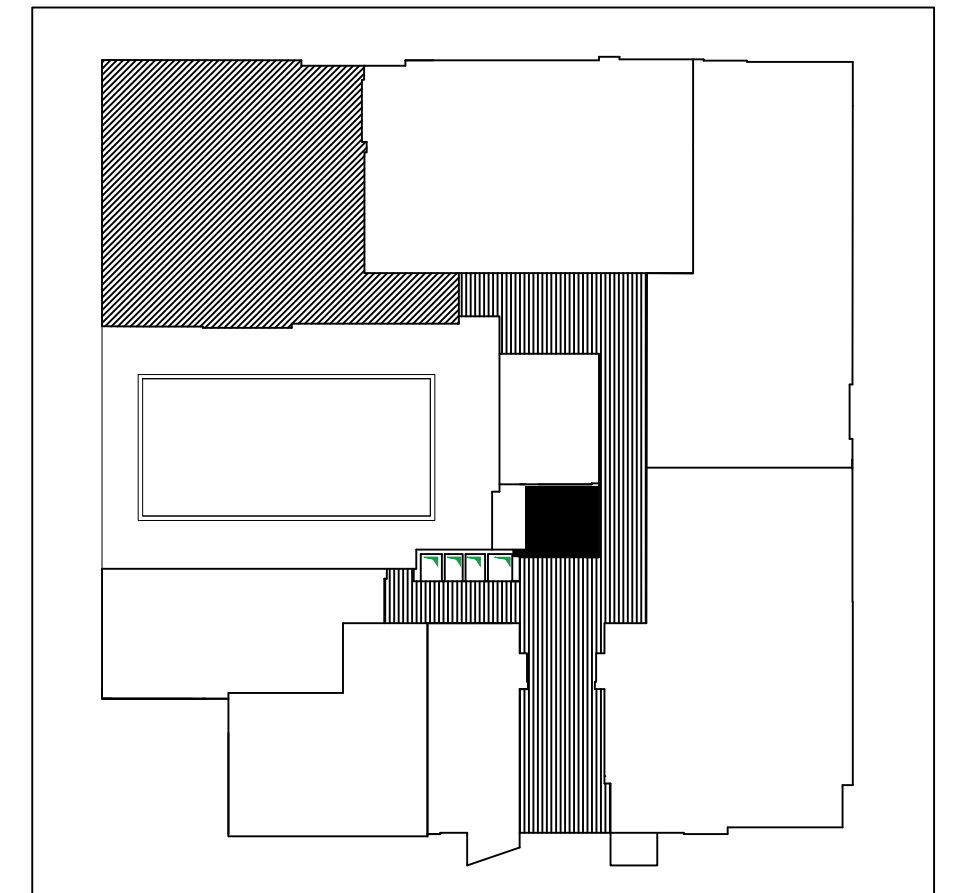

PANAMERA II

83 m² | 12.45 m² | 95.45 m²

APPT . 0.4

Bureau d'Architecture

KAIS EL ASKRI
 Architecte

Adresse : RUE RIBAT - IMM DAGHRIR - SOUSSE
 Tel : 73 222 212 - 50 575 801

SOCIETE IMMOBILIERE BELKACEM

Immobilière
Belkacem

Adresse : RUE LE GRAND MAGHREB - IMM PANAMERA-KHZEMA - SOUSSE

RESIDENCE "PANAMERA II" R+4
 SAHOUL IV - SOUSSE

Bureau d'Architecture d'interieur

Architectural Design Co.

Mehdi Gafsi | Walid Fakhfakh
 Adresse : centre urbain nord,
 imm. cercle des bureaux, Tunis
 Tel : 52 23 22 66 - 22 68 07 99