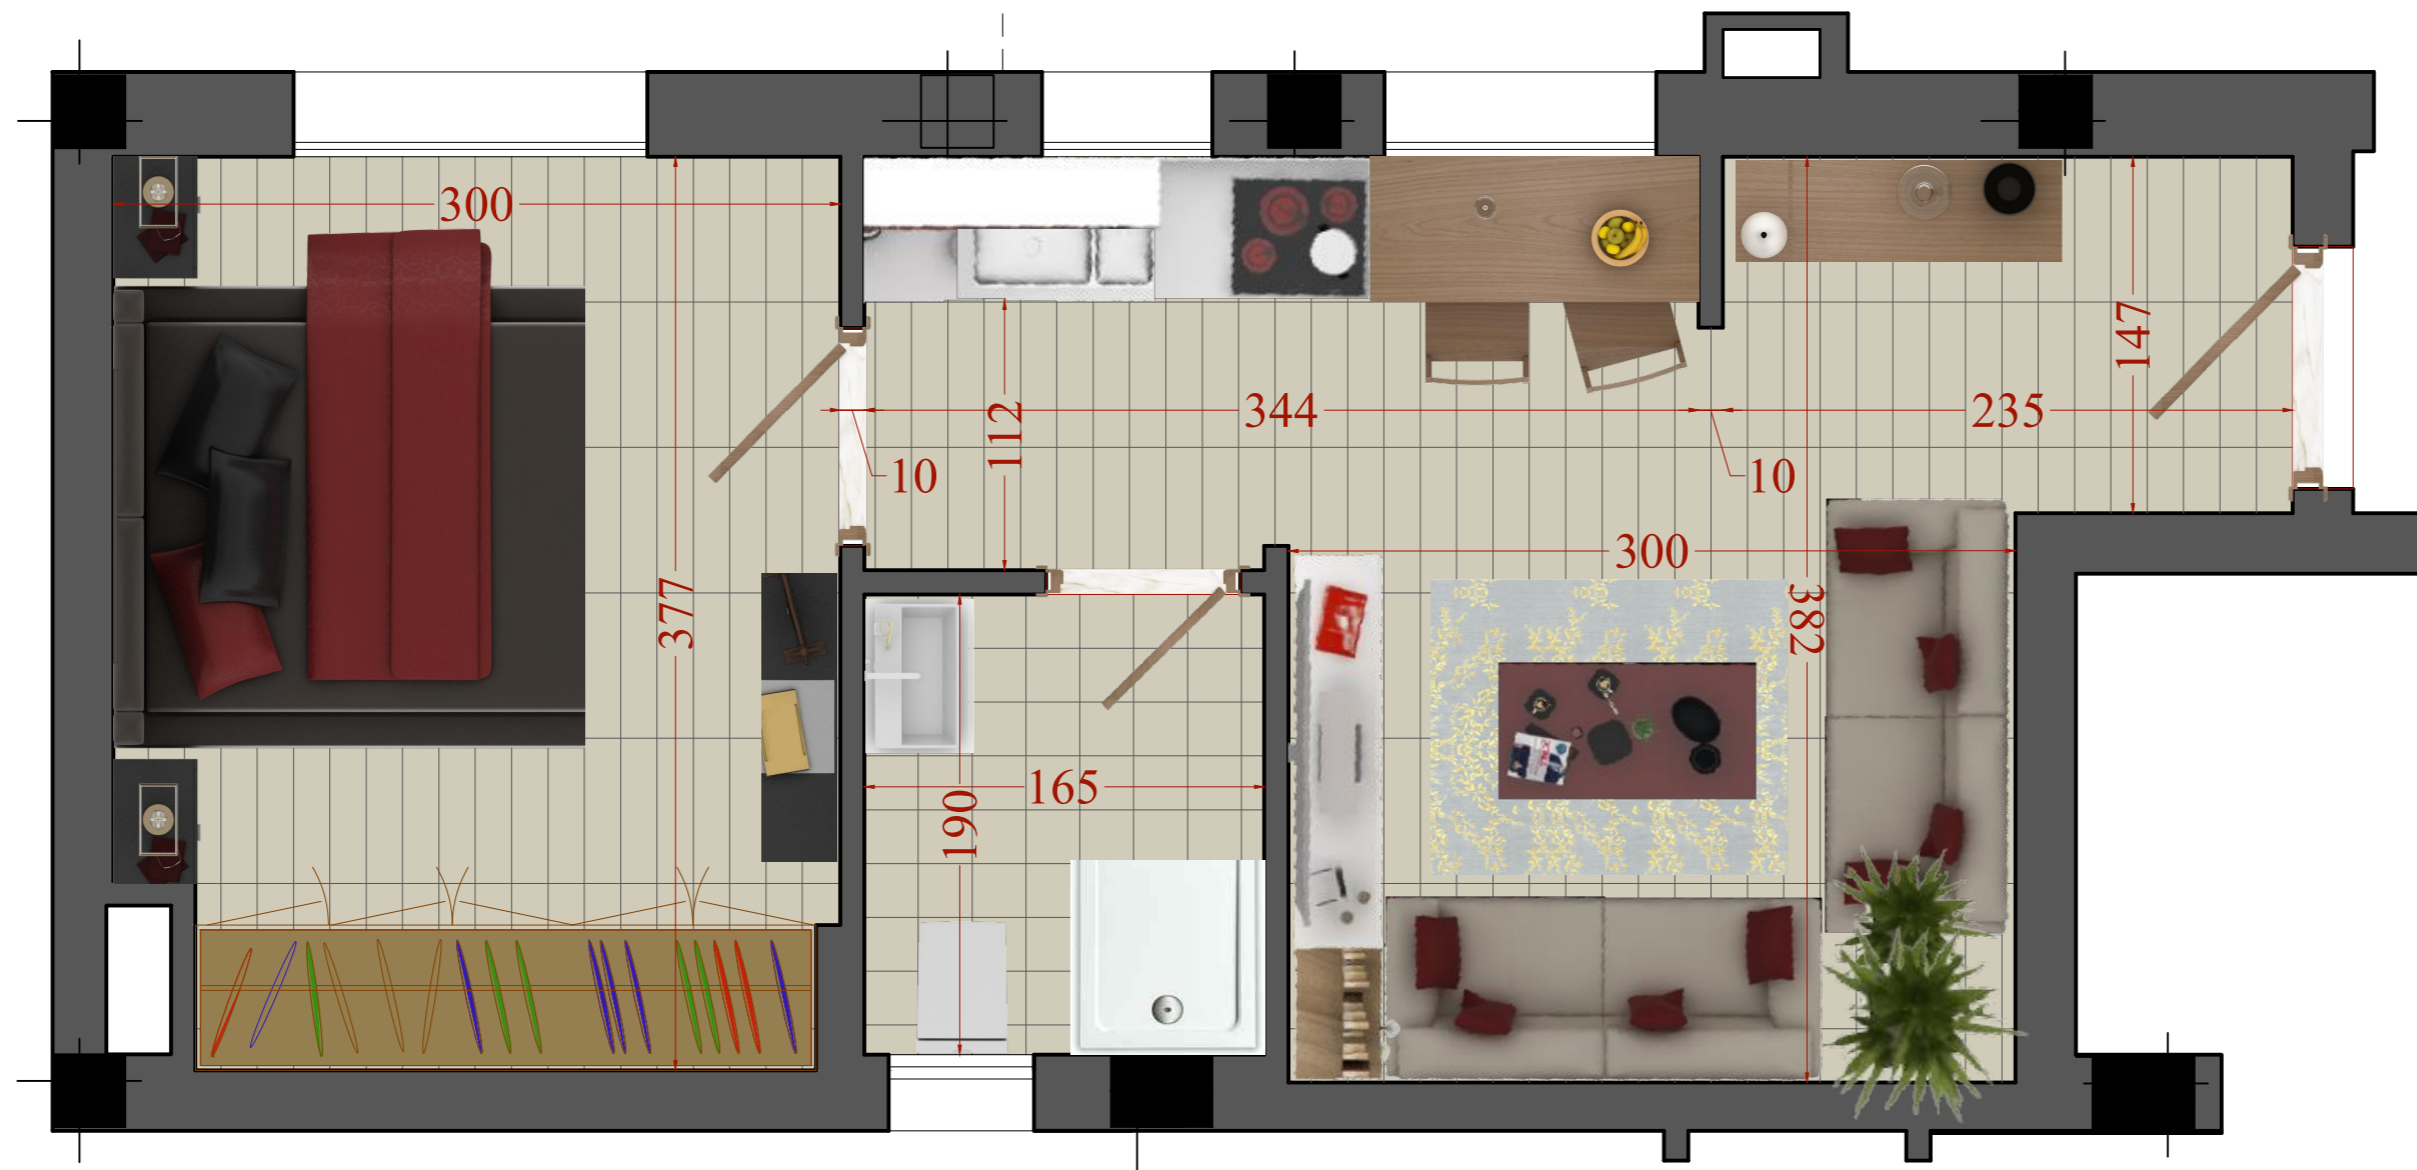

PANAMERA II

APPT . 05

37.63 m² 5.64m² 43.27 m²

Bureau d'Architecture

Adresse : RUE RIBAT -IMM DAGHRIR -SOUSSE
Tel : 73 222 212 - 50 575 801

SOCIETE IMMOBILIERE BELKACEM

Adresse : RUE LE GRAND MAGHREB -IMM PANAMERA-KHZEMA -SOUSSE

RESIDENCE "PANAMERA II" R+4
SAHOUL IV - SOUSSE

Bureau d'Architecture d'interieur

Mehdi Gafsi Walid Fakhfakh
Adresse : centre urbain nord,
imm. cercle des bureaux, Tunis
Tel : 52 23 22 66 - 22 68 07 99