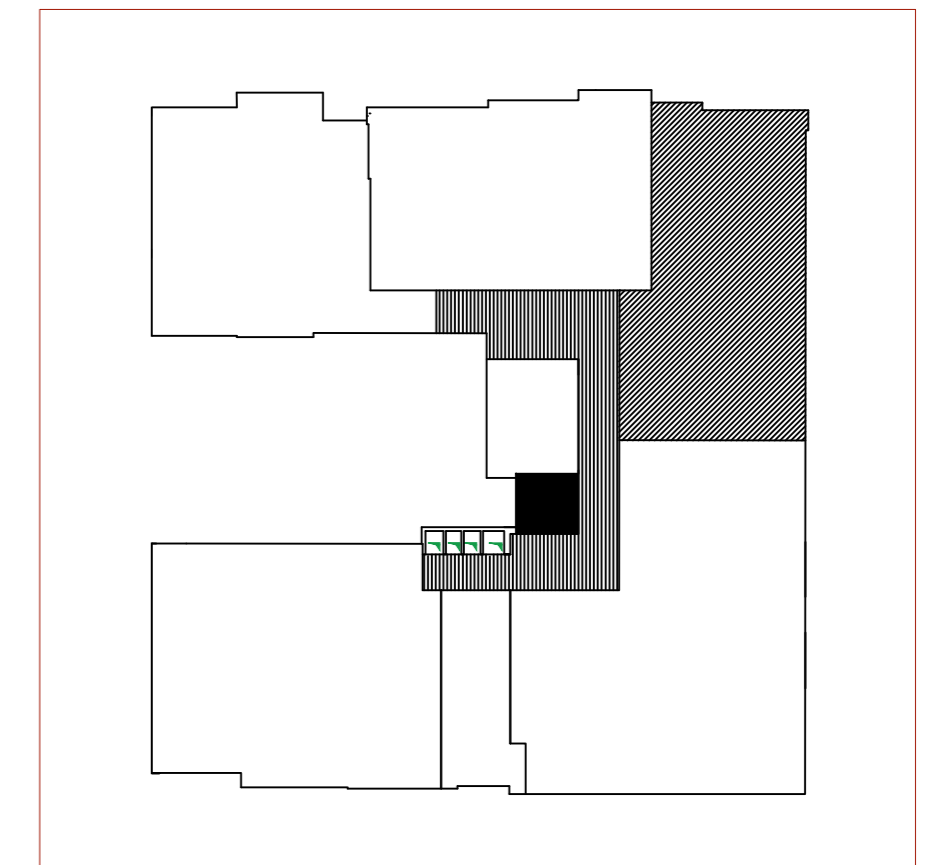

PANAMERA II

91.54 m² | 13.73 m² | 105.27 m²

APPT . 1.2
 APPT . 2.2
 APPT . 3.2
 APPT . 4.2

Bureau d'Architecture

Adresse : RUE RIBAT -IMM DAGHRIR -SOUSSE
 Tel : 73 222 212 - 50 575 801

SOCIETE IMMOBILIERE BELKACEM

Adresse : RUE LE GRAND MAGHREB -IMM PANAMERA-KHZEMA -SOUSSE

RESIDENCE "PANAMERA II" R+4
 SAHOUL IV - SOUSSE

Bureau d'Architecture d'interieur

Mehdi Gafsi | Walid Fakhfakh
 Adresse : centre urbain nord,
 imm. cercle des bureaux, Tunis
 Tel : 52 23 22 66 - 22 68 07 99