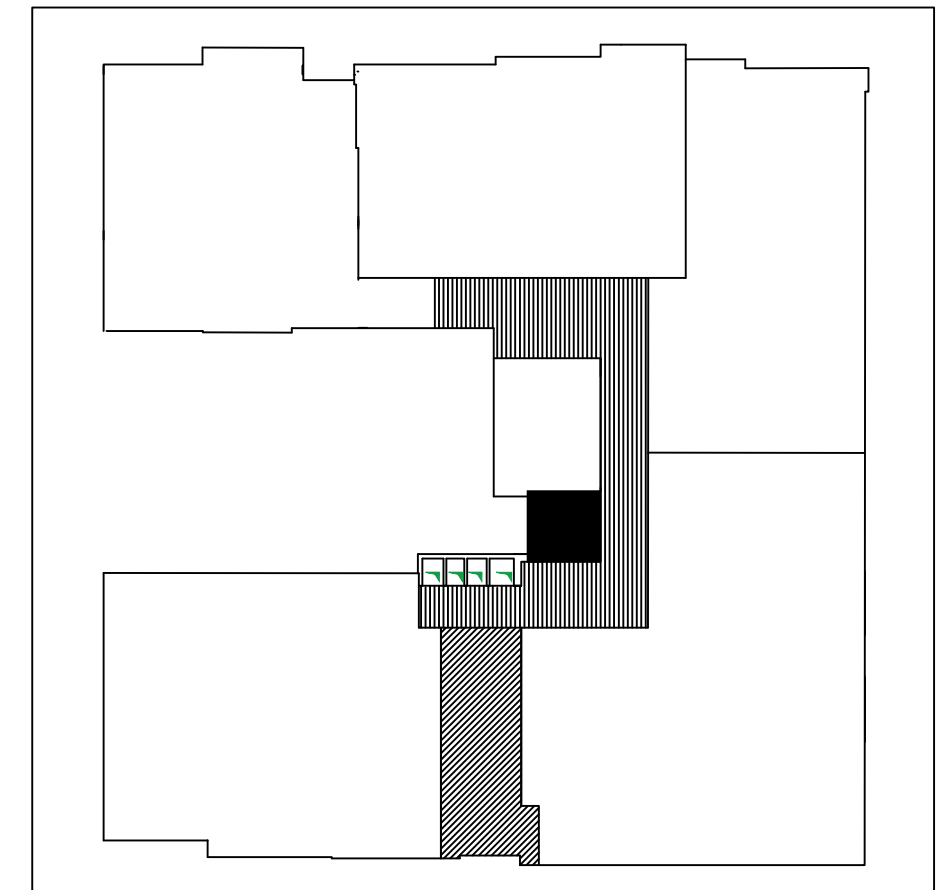

PANAMERA II

23.81 m ²	3.57 m ²	27.38 m ²
----------------------	---------------------	----------------------

- APPT . 1.6
- APPT . 2.6
- APPT . 3.6
- APPT . 4.6

Bureau d'Architecture

Adresse : RUE RIBAT - IMM DAGHRIR - SOUSSE
Tel : 73 222 212 - 50 575 801

SOCIETE IMMOBILIERE BELKACEM

Adresse : RUE LE GRAND MAGHREB - IMM PANAMERA-KHZEMA - SOUSSE

RESIDENCE "PANAMERA II" R+4
SAHOUL IV - SOUSSE

Bureau d'Architecture d'interieur

Mehdi Gafsi Walid Fakhfakh

Adresse : centre urbain nord,
imm. cercle des bureaux, Tunis
Tel : 52 23 22 66 - 22 68 07 99