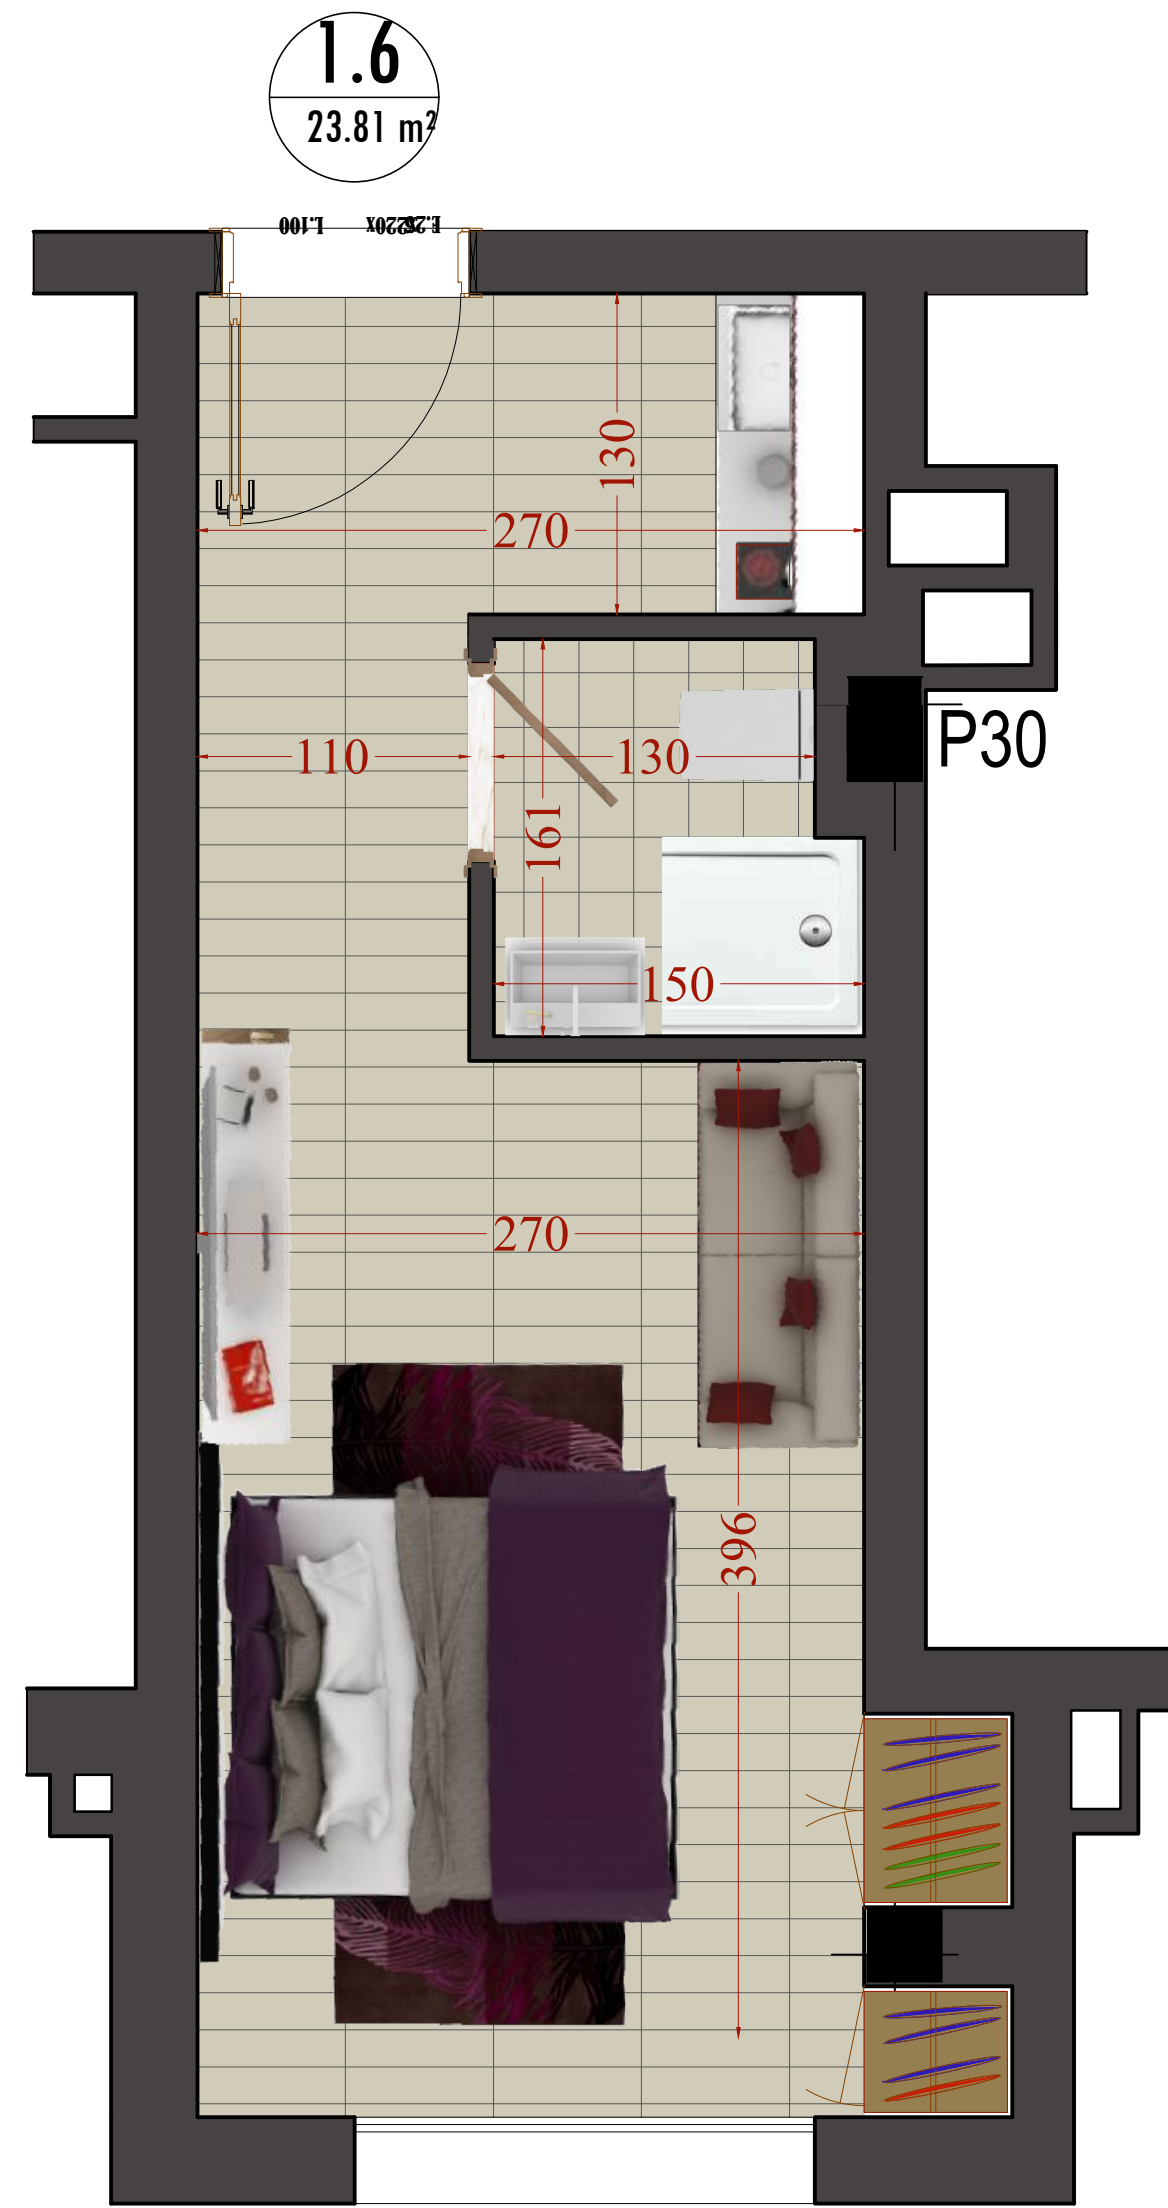

PANAMERA II

23.81 m ²	3.57 m ²	27.38 m ²
----------------------	---------------------	----------------------

- APPT . 1.6
- APPT . 2.6
- APPT . 3.6
- APPT . 4.6

Bureau d'Architecture

Adresse : RUE RIBAT - IMM DAGHRIR - SOUSSE
Tel : 73 222 212 - 50 575 801